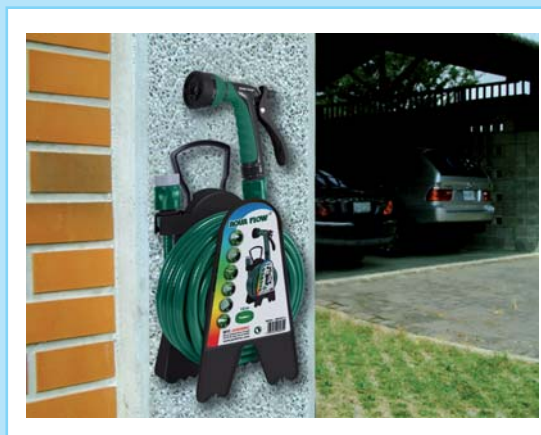

AQUA FLOW

ARROSAGE DE SURFACE

DEVIDOIRS ET RAMPE D'ARROSAGE

Dévidoir à enroulement automatique _____	8
Dévidoirs plastique équipés _____	8
Dévidoirs plastique non équipés _____	8
Dévidoirs métal non équipés _____	9
Serpentins d'arrosage _____	9
Rampe d'arrosage Trifog _____	10

DEVIDOIRS, TUYAUX ET RAMPE D'ARROSAGE AQUA FLOW

CP 066010

Boîte  Carte brochable  Etiquette 

DEVIDOIR A ENROULEMENT AUTOMATIQUE

DEVIDOIR RETRACTABLE

Dévidoir mural automatique équipé de 20 m de tuyau Ø 12,5 mm, d'une lance, de raccords rapides et de 1,5 m de rallonge d'alimentation.

Chariot dévidoir nouvelle génération, compact, ergonomique. Equipé de 25 m de tuyau tressé vert Ø 12,5 mm.

Livré avec le nécessaire d'alimentation, raccords automatiques bi-matière, pistolet gainé 7 formes de jets.